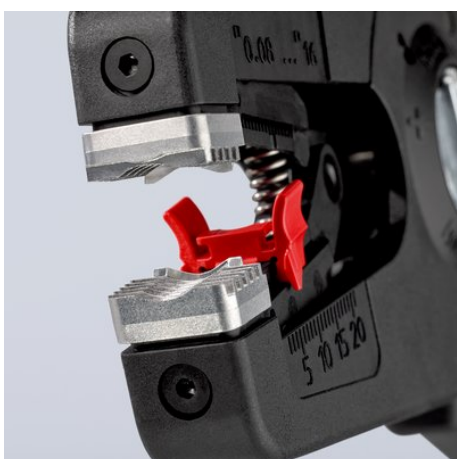

Informace o výrobku

12 52 195

KNIPEX PreciStrip16

Automatické odizolovací kleště

Správné odizolování: hbitá přesnost, odstranění izolace z tenkých pružných drátků i z celokovových kabelů

- Snadné a přesné odstraňování izolace a dělení tenkých drátů i kruhových celokovových kabelů o průřezu 0,08 až 16 mm² – jedněmi kleštěmi
- Dobrý úchop díky polokruhovým drážkovaným kovovým čelistem a přesný řez díky parabolické odizolovací čepeli
- Jemné nastavení umožňuje přesně přizpůsobit čepel zvláštním podmínkám, například při velkém rozdílu teplot
- Stříhání kabelů průřezu 0,08 - 16 mm²
- S připevňovacím okem, hodí se pro příslušenství KNIPEX Tethered Tools
- Místo pro vlastní popisek
- Nastavitelný délkový doraz pro trvale přesnou práci
- Pohodlná manipulace s ergonomickou dvousložkovou rukojetí
- Snadno vyměnitelná kazeta čepele

Č. výr.	12 52 195
EAN	4003773085829
hmotnost	200 g
Rozměry	195 mm
Technische Attribute	
Hodnoty odizolování, milimetry čtvereční	0,08 — 16,0 mm ²
AWG	28 — 5
eCl@ss 5.1.4	21040302
ETIM 5.0	EC000163
ETIM 6.0	EC000163
proficl@ss 6.0	AAA002c003

Technické změny a omyly vyhrazeny

Polokruhová drážkovaná přídržná čelist prakticky a bezpečně zajistí jakýkoli izolační materiál v patičné poloze

S nůžkami na kabely až do průřezu 16 mm² na horní straně