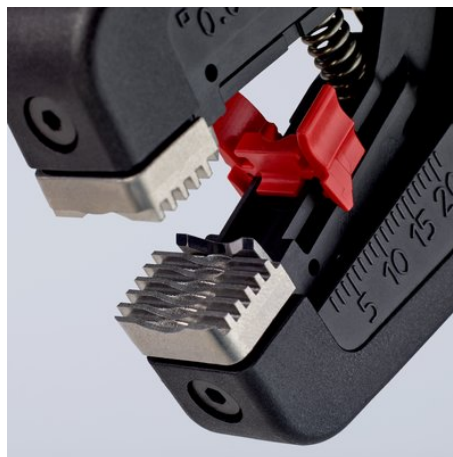

Informace o výrobku

12 52 195

KNIPEX PreciStrip16

Automatické odizolovací kleště

Správné odizolování: hbitá přesnost, odstranění izolace z tenkých pružných drátků i z celokovových kabelů

- Snadné a přesné odstraňování izolace a dělení tenkých drátů i kruhových celokovových kabelů o průřezu 0,08 až 16 mm² – jedněmi kleštěmi
- Dobrý úchop díky polokruhovým drážkovaným kovovým čelistem a přesný řez díky parabolické odizolovací čepeli
- Jemné nastavení umožňuje přesně přizpůsobit čepel zvláštním podmínkám, například při velkém rozdílu teplot
- Stříhání kabelů průřezu 0,08 - 16 mm²
- S připevňovacím okem, hodí se pro příslušenství KNIPEX Tethered Tools
- Místo pro vlastní popisek
- Nastavitelný délkový doraz pro trvale přesnou práci
- Pohodlná manipulace s ergonomickou dvousložkovou rukojetí
- Snadno vyměnitelná kazeta čepele

Č. výr.	12 52 195
EAN	4003773085829
hmotnost	200 g
Rozměry	195 mm
Technische Attribute	
Hodnoty odizolování, milimetry čtvereční	0,08 — 16,0 mm ²
AWG	28 — 5
eCl@ss 5.1.4	21040302
ETIM 5.0	EC000163
ETIM 6.0	EC000163
proficl@ss 6.0	AAA002c003

Technické změny a omyly vyhrazeny

Polokruhová drážkovaná přídržná čelist prakticky a bezpečně zajistí jakýkoli izolační materiál v patičné poloze

S nůžkami na kabely až do průřezu 16 mm² na horní straně