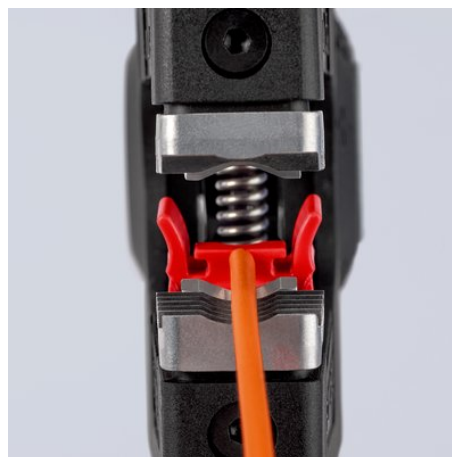

Informace o výrobku

12 52 195

KNIPEX PreciStrip16

Automatické odizolovací kleště

Správné odizolování: hbitá přesnost, odstranění izolace z tenkých pružných drátků i z celokovových kabelů

- Snadné a přesné odstraňování izolace a dělení tenkých drátů i kruhových celokovových kabelů o průřezu 0,08 až 16 mm² – jedněmi kleštěmi
- Dobrý úchop díky polokruhovým drážkovaným kovovým čelistem a přesný řez díky parabolické odizolovací čepeli
- Jemné nastavení umožňuje přesně přizpůsobit čepel zvláštním podmínkám, například při velkém rozdílu teplot
- Stříhání kabelů průřezu 0,08 - 16 mm²
- S připevňovacím okem, hodí se pro příslušenství KNIPEX Tethered Tools
- Místo pro vlastní popisek
- Nastavitelný délkový doraz pro trvale přesnou práci
- Pohodlná manipulace s ergonomickou dvousložkovou rukojetí
- Snadno vyměnitelná kazeta čepele

Č. výr.	12 52 195
EAN	4003773085829
hmotnost	200 g
Rozměry	195 mm
Technische Attribute	
Hodnoty odizolování, milimetry čtvereční	0,08 — 16,0 mm ²
AWG	28 — 5
eCl@ss 5.1.4	21040302
ETIM 5.0	EC000163
ETIM 6.0	EC000163
proficl@ss 6.0	AAA002c003

Technické změny a omyly vyhrazeny

Polokruhová drážkovaná přídržná čelist prakticky a bezpečně zajistí jakýkoli izolační materiál v patičné poloze

S nůžkami na kabely až do průřezu 16 mm² na horní straně