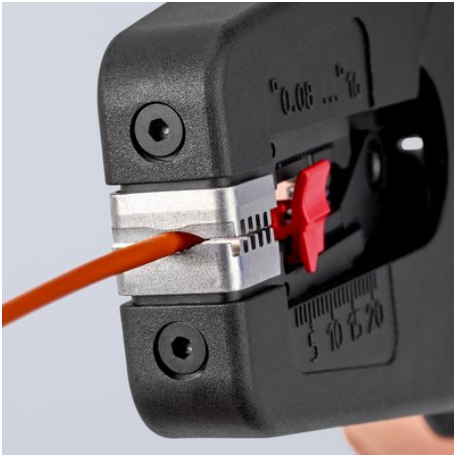

Informace o výrobku

12 52 195

KNIPEX PreciStrip16

Automatické odizolovací kleště

Správné odizolování: hbitá přesnost, odstranění izolace z tenkých pružných drátků i z celokovových kabelů

- Snadné a přesné odstraňování izolace a dělení tenkých drátů i kruhových celokovových kabelů o průřezu 0,08 až 16 mm² – jedněmi kleštěmi
- Dobrý úchop díky polokruhovým drážkovaným kovovým čelistem a přesný řez díky parabolické odizolovací čepeli
- Jemné nastavení umožňuje přesně přizpůsobit čepel zvláštním podmínkám, například při velkém rozdílu teplot
- Stříhání kabelů průřezu 0,08 - 16 mm²
- S připevňovacím okem, hodí se pro příslušenství KNIPEX Tethered Tools
- Místo pro vlastní popisek
- Nastavitelný délkový doraz pro trvale přesnou práci
- Pohodlná manipulace s ergonomickou dvousložkovou rukojetí
- Snadno vyměnitelná kazeta čepele

Č. výr.	12 52 195
EAN	4003773085829
hmotnost	200 g
Rozměry	195 mm
Technische Attribute	
Hodnoty odizolování, milimetry čtvereční	0,08 — 16,0 mm ²
AWG	28 — 5
eCl@ss 5.1.4	21040302
ETIM 5.0	EC000163
ETIM 6.0	EC000163
proficl@ss 6.0	AAA002c003

Technické změny a omyly vyhrazeny

Polokruhová drážkovaná přídržná čelist prakticky a bezpečně zajistí jakýkoli izolační materiál v patičné poloze

S nůžkami na kabely až do průřezu 16 mm² na horní straně