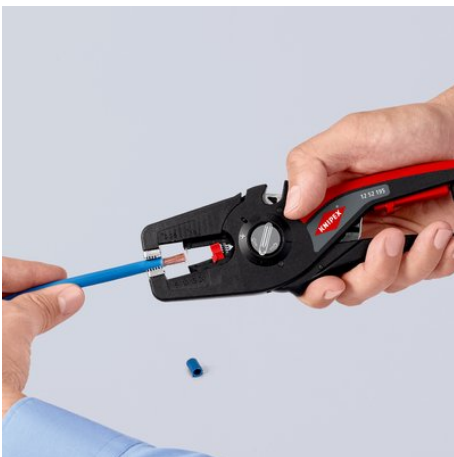

Informace o výrobku

12 52 195

KNIPEX PreciStrip16

Automatické odizolovací kleště

Správné odizolování: hbitá přesnost, odstranění izolace z tenkých pružných drátků i z celokovových kabelů

- Snadné a přesné odstraňování izolace a dělení tenkých drátů i kruhových celokovových kabelů o průřezu 0,08 až 16 mm² – jedněmi kleštěmi
- Dobrý úchop díky polokruhovým drážkovaným kovovým čelistem a přesný řez díky parabolické odizolovací čepeli
- Jemné nastavení umožňuje přesně přizpůsobit čepel zvláštním podmínkám, například při velkém rozdílu teplot
- Stříhání kabelů průřezu 0,08 - 16 mm²
- S připevňovacím okem, hodí se pro příslušenství KNIPEX Tethered Tools
- Místo pro vlastní popisek
- Nastavitelný délkový doraz pro trvale přesnou práci
- Pohodlná manipulace s ergonomickou dvousložkovou rukojetí
- Snadno vyměnitelná kazeta čepele

Č. výr.	12 52 195
EAN	4003773085829
hmotnost	200 g
Rozměry	195 mm
Technische Attribute	
Hodnoty odizolování, milimetry čtvereční	0,08 — 16,0 mm ²
AWG	28 — 5
eCl@ss 5.1.4	21040302
ETIM 5.0	EC000163
ETIM 6.0	EC000163
proficl@ss 6.0	AAA002c003

Technické změny a omyly vyhrazeny

Polokruhová drážkovaná přídržná čelist prakticky a bezpečně zajistí jakýkoli izolační materiál v patičné poloze

S nůžkami na kabely až do průřezu 16 mm² na horní straně