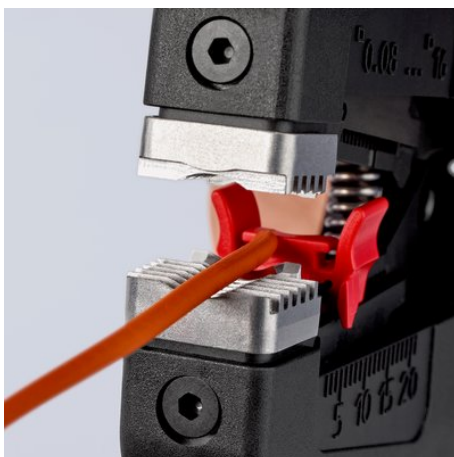

Informace o výrobku

12 52 195

KNIPEX PreciStrip16

Automatické odizolovací kleště

Správné odizolování: hbitá přesnost, odstranění izolace z tenkých pružných drátků i z celokovových kabelů

- Snadné a přesné odstraňování izolace a dělení tenkých drátů i kruhových celokovových kabelů o průřezu 0,08 až 16 mm² – jedněmi kleštěmi
- Dobrý úchop díky polokruhovým drážkovaným kovovým čelistem a přesný řez díky parabolické odizolovací čepeli
- Jemné nastavení umožňuje přesně přizpůsobit čepel zvláštním podmínkám, například při velkém rozdílu teplot
- Stříhání kabelů průřezu 0,08 - 16 mm²
- S připevňovacím okem, hodí se pro příslušenství KNIPEX Tethered Tools
- Místo pro vlastní popisek
- Nastavitelný délkový doraz pro trvale přesnou práci
- Pohodlná manipulace s ergonomickou dvousložkovou rukojetí
- Snadno vyměnitelná kazeta čepele

Č. výr.	12 52 195
EAN	4003773085829
hmotnost	200 g
Rozměry	195 mm
Technische Attribute	
Hodnoty odizolování, milimetry čtvereční	0,08 — 16,0 mm ²
AWG	28 — 5
eCl@ss 5.1.4	21040302
ETIM 5.0	EC000163
ETIM 6.0	EC000163
proficl@ss 6.0	AAA002c003

Technické změny a omyly vyhrazeny

Polokruhová drážkovaná přídržná čelist prakticky a bezpečně zajistí jakýkoli izolační materiál v patičné poloze

S nůžkami na kabely až do průřezu 16 mm² na horní straně