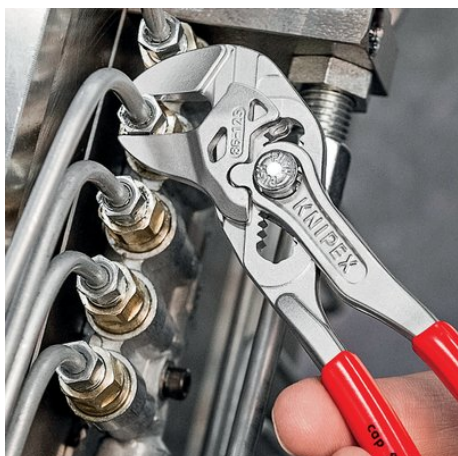

Informace o výrobku

86 03 125

Mini klíč na kleště

Kleště a klíč v jediném nástroji

- Nahrazuje sadu klíčů na šrouby, metrické i palcové
- Hladké čelisti pro šetrnou montáž povrchově zušlechťených armatur - práce přímo na chromu!
- Výborně se hodí k uchopování, držení, stlačování a ohýbání obrobků
- Hladké čelisti pro šetrnou montáž povrchově zušlechťených armatur - práce přímo na chromu!
- Žádné poškození hran u choulostivých armatur díky celoplošné opoře bez vůle
- Rychlé nastavení stisknutím knoflíku přímo na sevřené součásti
- Žádné neúmyslné přenastavení čelistí a žádné proklouznutí kloubu
- Nahrazuje sadu klíčů na šrouby, metrické i palcové
- Plynulé nastavení všech velikostí klíčů až do uvedené kapacity pomocí paralelně vedených čelistí
- Zdvih mezi čelistmi umožňuje rychlé utahování a povolování šroubových spojů na principu rohátky se západkou
- Velmi silné sevření díky 10násobnému zesílení síly ruky
- Chromvanadová elektroocel, kovaná, kalená v oleji

Č. výr.	86 03 125
EAN	4003773077497
Kleště	chromované
Hlava	chromované
Rukojeti	potaženo plastem
hmotnost	115 g
Rozměry	125 x 41 x 17 mm

Technische Attribute

	5,0 mm
	9,5 mm
	3,0 mm
Nastavitelných pozic	11
Kapacita pro matice rozměr klíče v	7/8
Kapacita pro matice rozměr klíče v	23 mm
eCl@ss 5.1.4	21043826
proficl@ss 6.0	AAA936c004
UNSPSC 13.1	27111560

Technické změny a omyly vyhrazeny

Mini klíč a kleště pro jemnou mechanickou práci