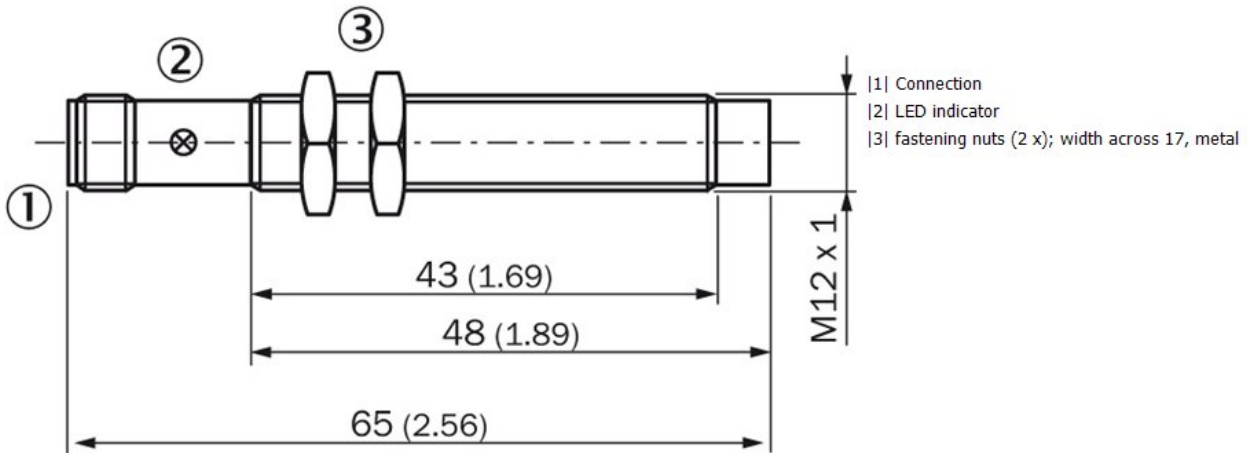

Dimensional drawing