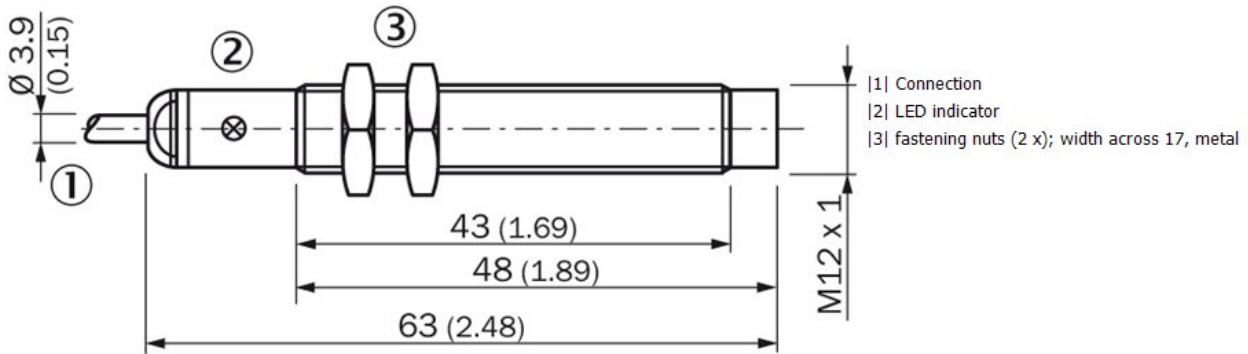

Dimensional drawing