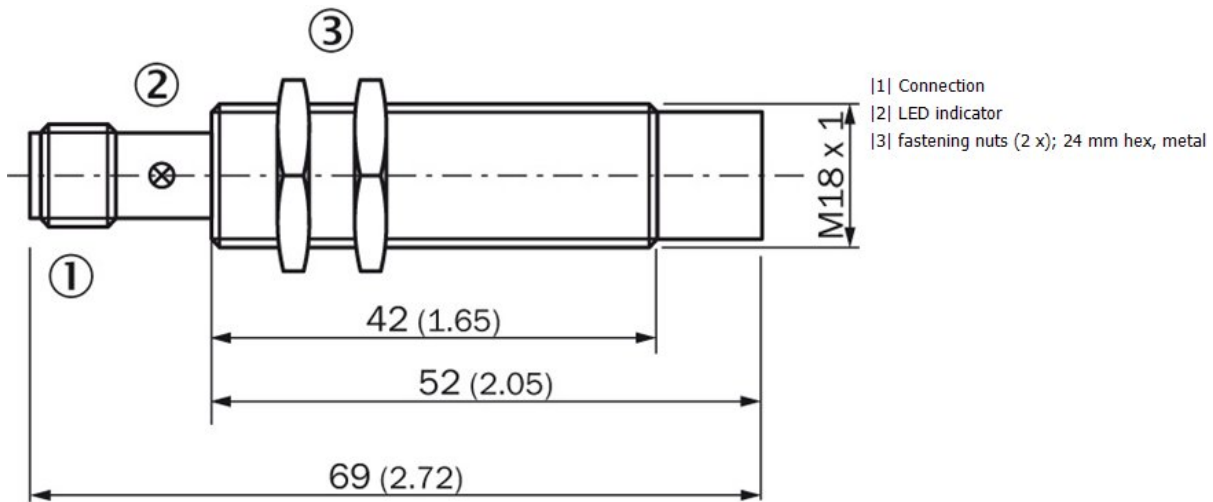

Dimensional drawing